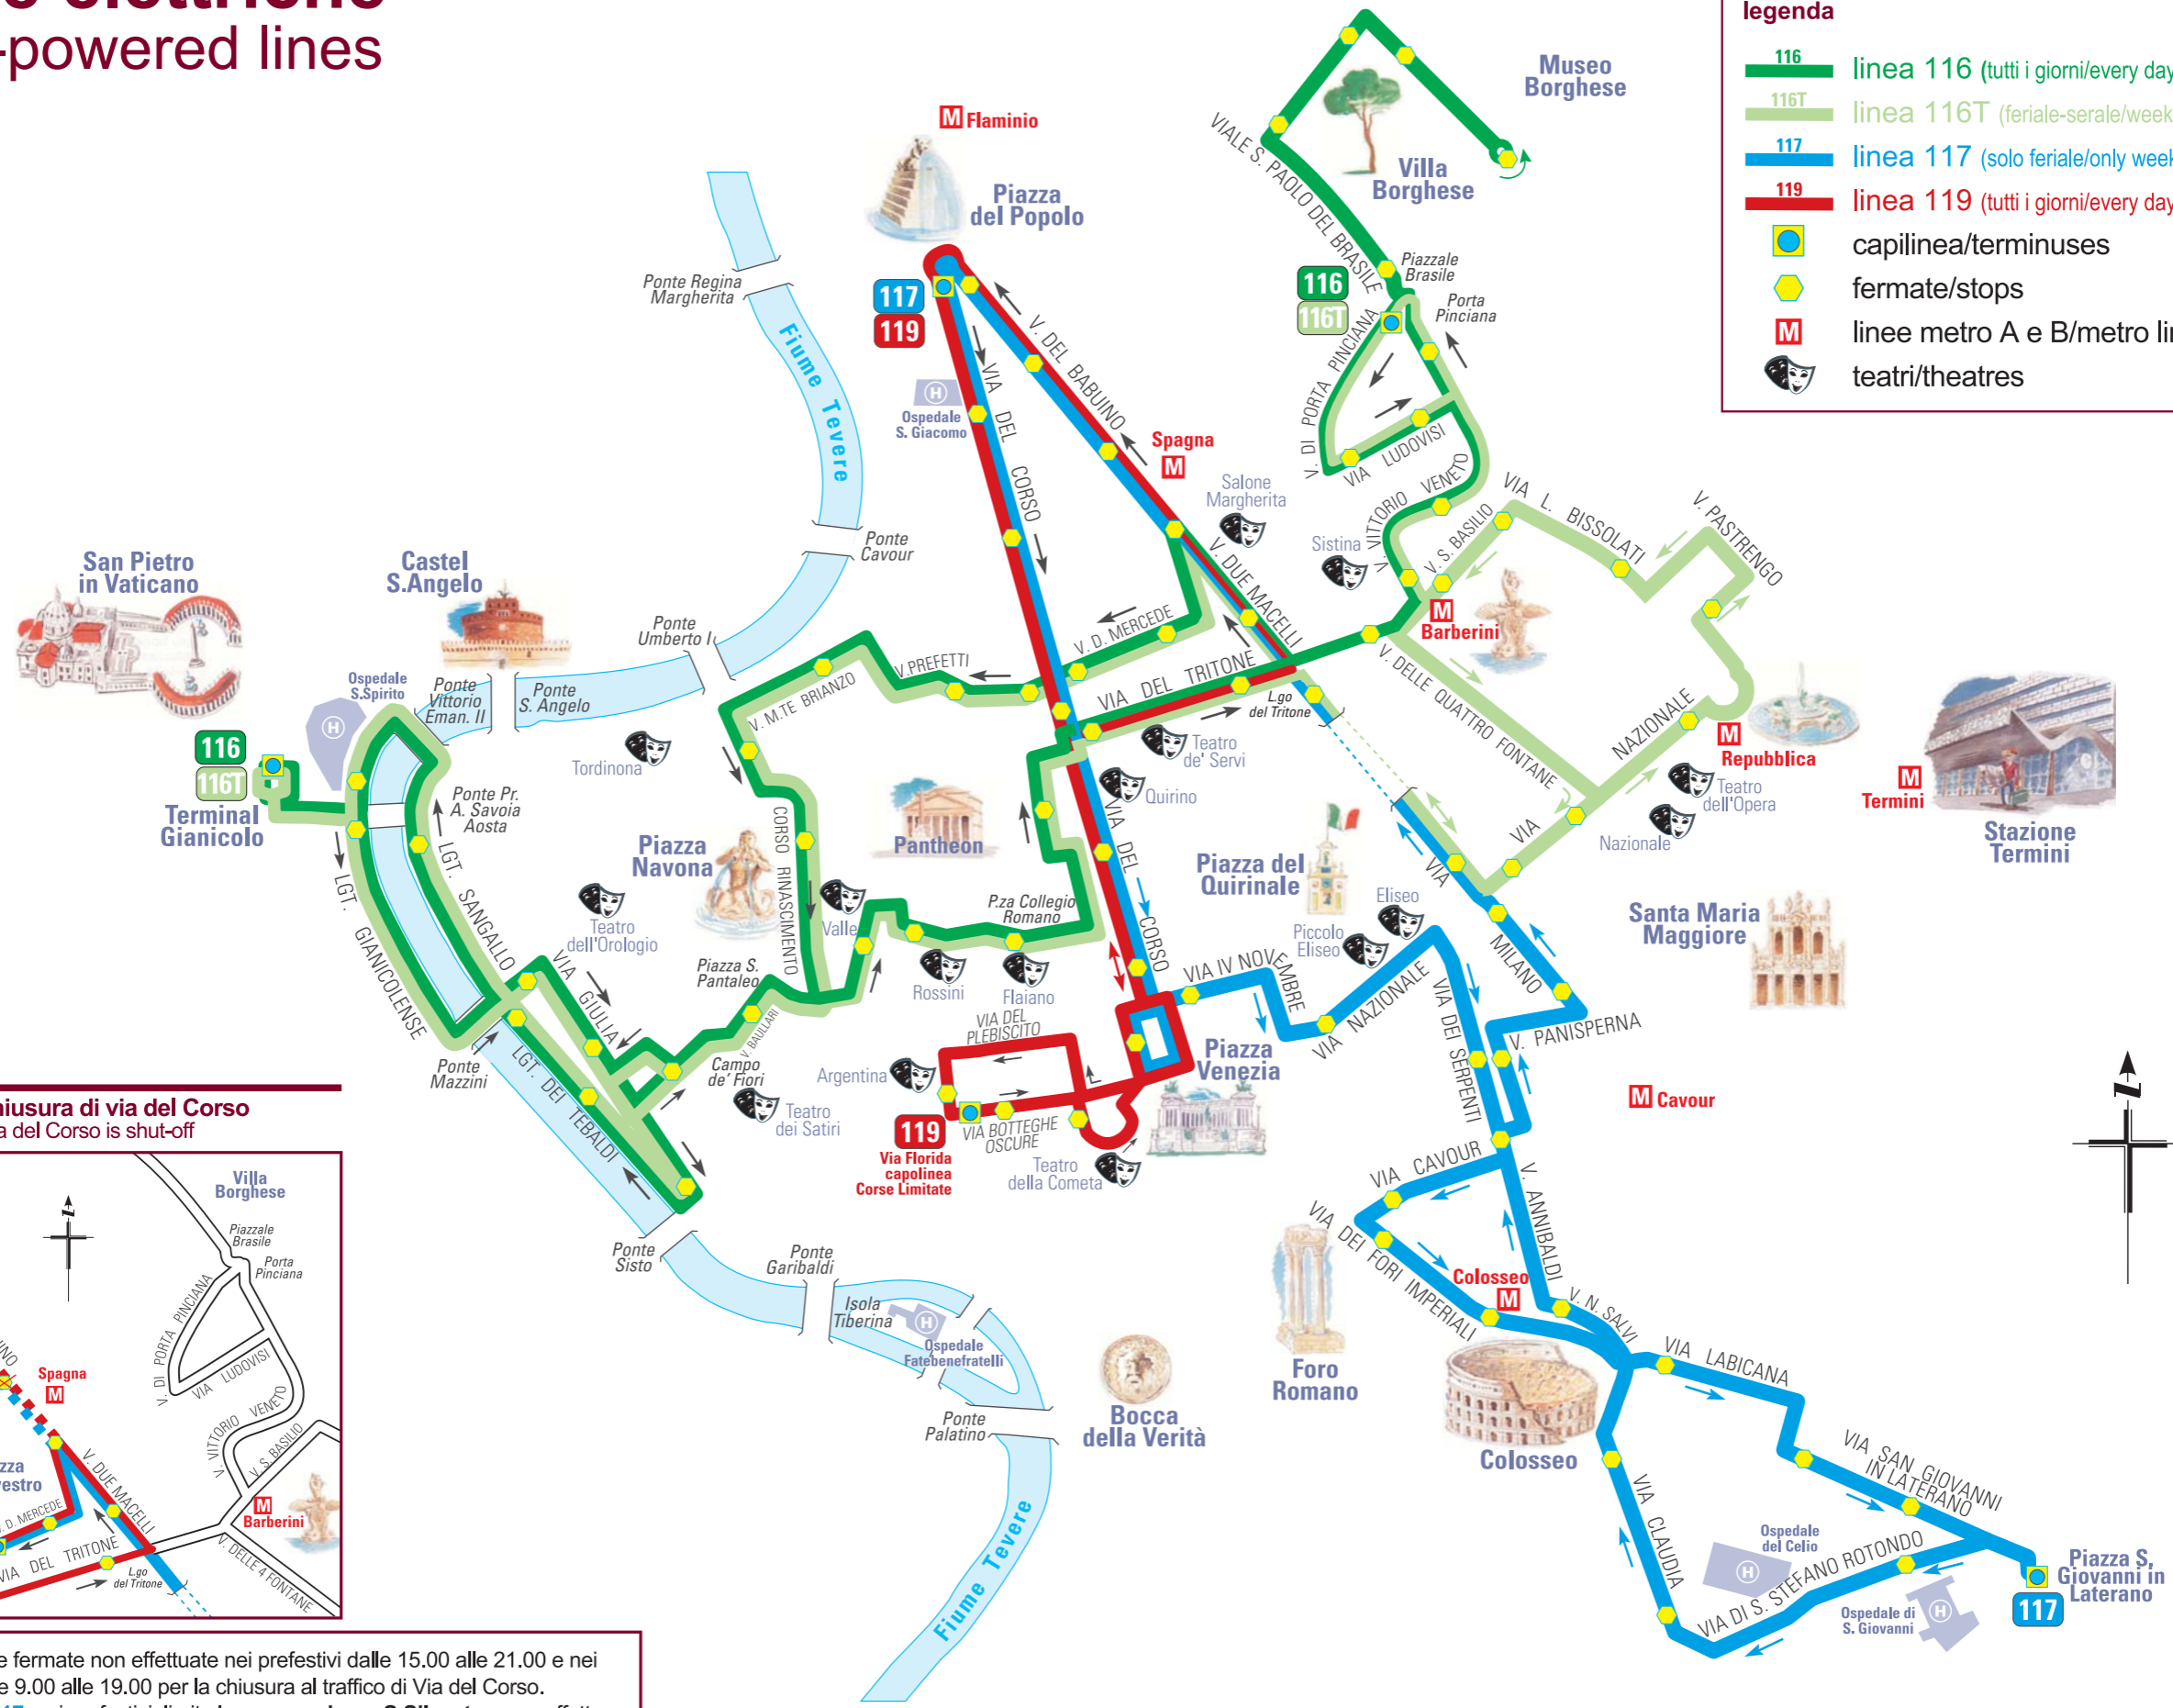

le linee elettriche electric-powered lines

legenda

- **116** linea 116 (tutti i giorni/every day)
- **116T** linea 116T (feriale-serale/weekdays-evenings)
- **117** linea 117 (solo feriale/only weekdays)
- **119** linea 119 (tutti i giorni/every day)
- capilinea/terminuses
- fermate/stops
- M linee metro A e B/metro lines A and B
- teatri/theatres

limitazioni per la chiusura di via del Corso
restrictions because via del Corso is shut-off

Percorso e fermate non effettuate nei prefestivi dalle 15.00 alle 21.00 e nei festivi dalle 9.00 alle 19.00 per la chiusura al traffico di Via del Corso.
La **linea 117**, nei prefestivi, limita la corsa a **piazza S.Silvestro**; non effettua servizio nei festivi.
La **linea 119** devia per via della Mercede ed effettua capolinea in **via Florida**.